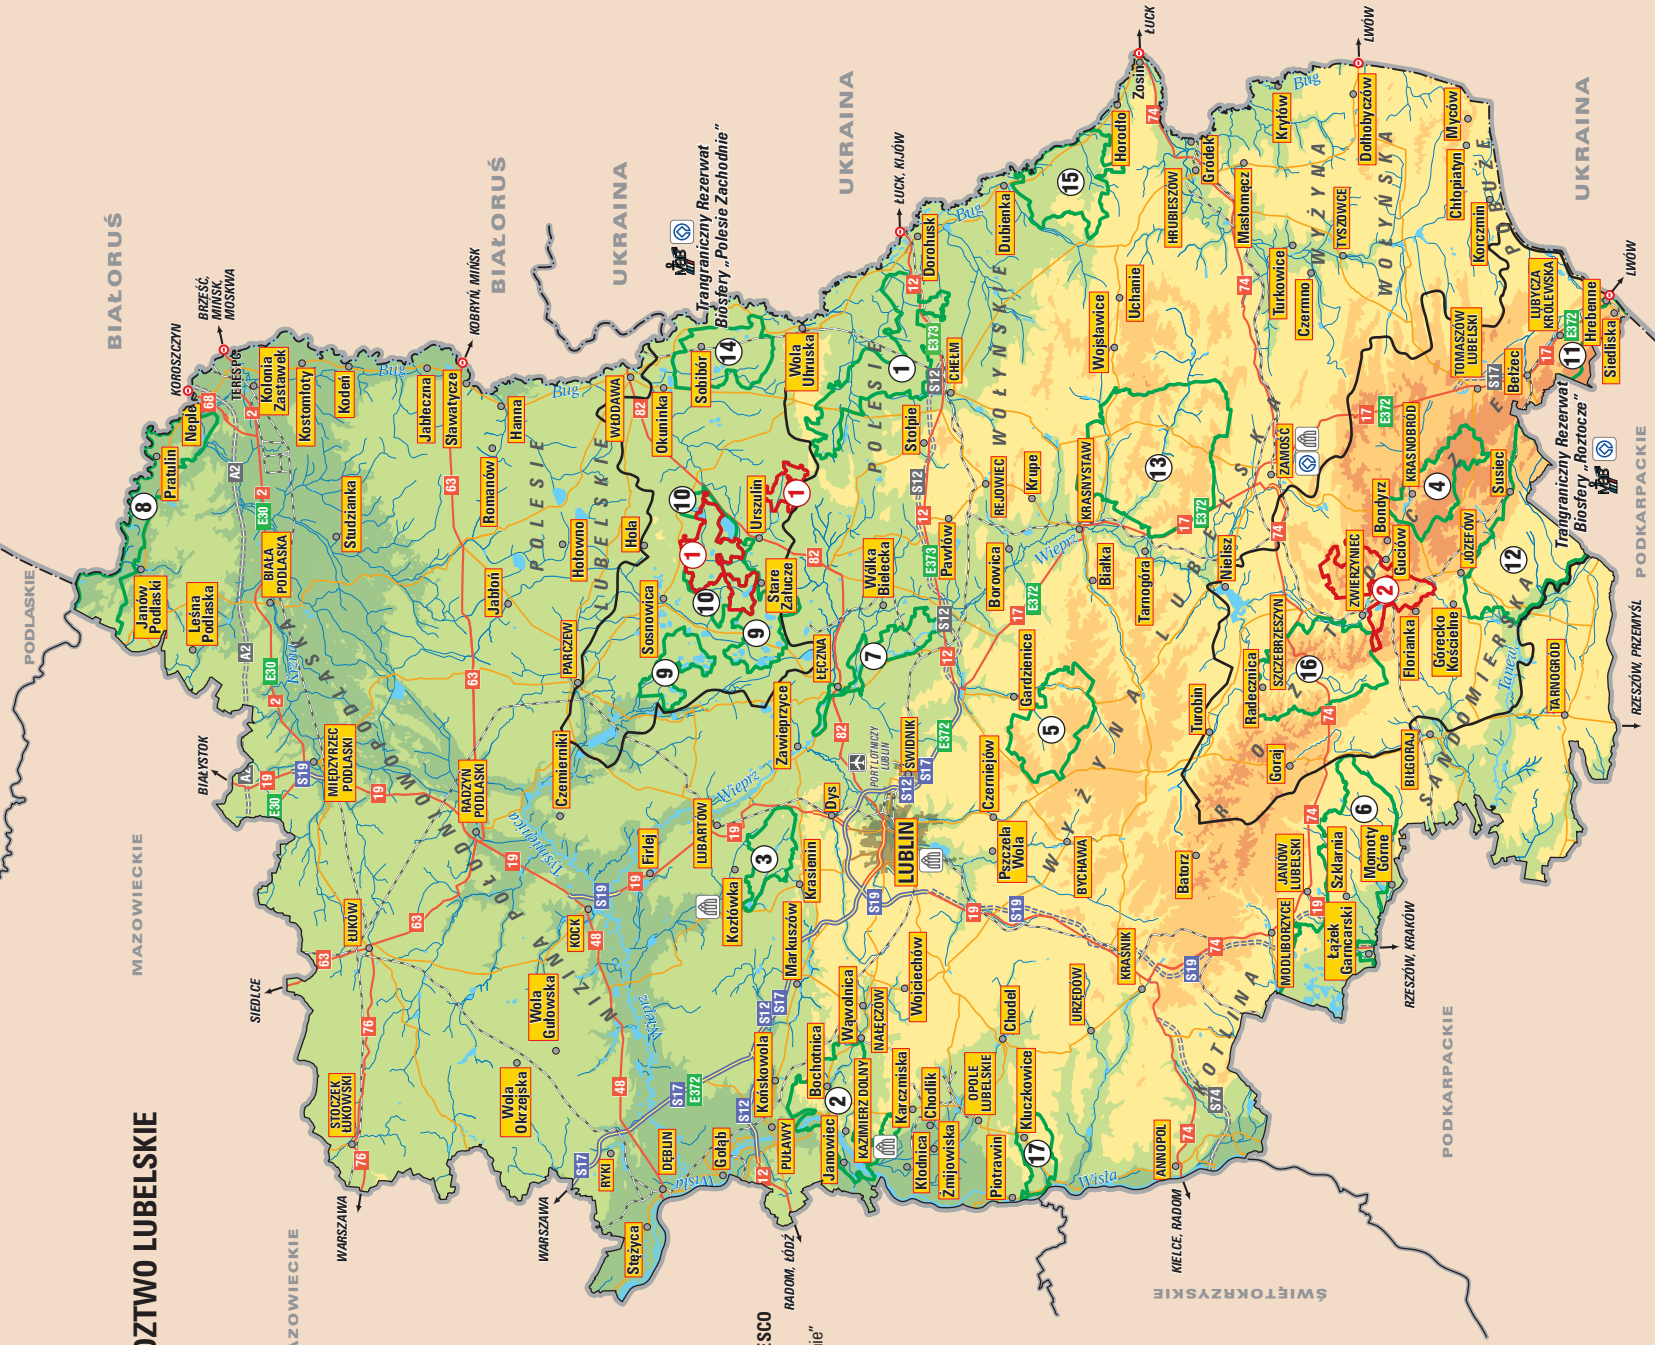

WOJEWÓDZTWO LUBELSKIE

- granice państw
- granice województw
- drogi ekspresowe
- drogi krajowe
- drogi wojewódzkie
- koleje
- warto zobaczyć
- przejścia graniczne
- pomniki historii
- miasto wpisane na Listę Światowego Dziedzictwa UNESCO
- Rezerwat Biosfery UNESCO
- Transgraniczny Rezerwat Biosfery „Polesie Zachodnie”
- Transgraniczny Rezerwat Biosfery „Roztocze”
- Parki Narodowe
- 1 Poleski
- 2 Roztoczański
- Parki Krajobrazowe
- 1 Chelmski
- 2 Kazimierski
- 3 Kozłowiecki
- 4 Krasnobrodzki
- 5 Krzaczonowski
- 6 Lasy Janowskie
- 7 Nadwiślański
- 8 Podlaski Przelom Bugu
- 9 Pojezierza Łęczyńskiego
- 10 Poleski
- 11 Południworoztoczański
- 12 Puszczy Soleskiej
- 13 Skierbieszowski
- 14 Sobiborski
- 15 Strzelecki
- 16 Szczubieszowski
- 17 Wrzeliwiecki